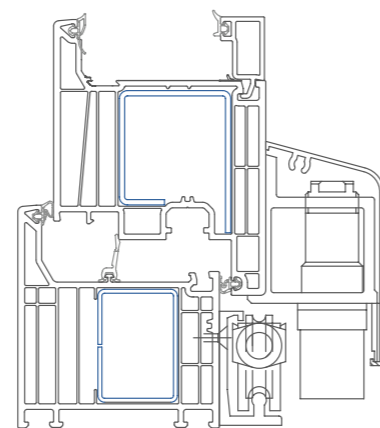

Abstell-Schiebeanlagen: flexibel und dicht

Mit wahlweise zwei bis vier Elementen eignet sich diese Anlage ideal für kleinere Ein- und Umbauten mit Deceuninck Standardprofilen. Sie zeichnet sich durch exzellente Schlagregendichtheit, hervorragende Wärme- und Schallschutzwerte und leichte Bedienbarkeit aus. Erhöhter Einbruchschutz für diese Anlage ist mit Zusatzmaßnahmen jederzeit leicht zu realisieren. In jeder Ausführung können die in der Fensterebene verschiebbaren Flügel einzeln gekippt werden.