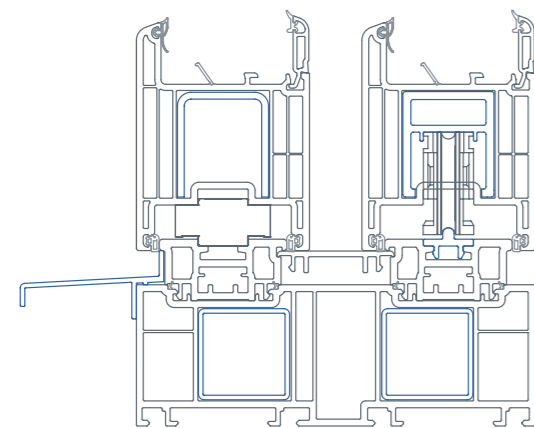

Hebeschiebeanlagen: großflächig und stabil

Besonders großflächige Bereiche können durch Hebeschiebetüren geöffnet werden, ohne auf den Komfort einer flachen Schwelle zu verzichten. Bis zu vier Flügelelemente lassen sich mit geringem Kraftaufwand in der Fensterebene verschieben und geben den Weg frei für eine schwellenlose Optik und einen prächtigen Panoramablick. Sehr gute Dämmwerte erhöhen die Energieeffizienz und motorisierte, fernbedienbare Varianten erleichtern zudem die Handhabung.

Abstell-Schiebeanlagen: flexibel und dicht

Mit wahlweise zwei bis vier Elementen eignet sich diese Anlage ideal für kleinere Ein- und Umbauten mit Deceuninck Standardprofilen. Sie zeichnet sich durch exzellente Schlagregendichtheit, hervorragende Wärme- und Schallschutzwerte und leichte Bedienbarkeit aus. Erhöhter Einbruchschutz für diese Anlage ist mit Zusatzmaßnahmen jederzeit leicht zu realisieren. In jeder Ausführung können die in der Fensterebene verschiebbaren Flügel einzeln gekippt werden.

Falt-Schiebeanlagen: elegant und leicht

Mit dieser Anlage können Fensterfronten vollständig geöffnet werden, ohne dass feststehende Fensterflügel oder Mittelposten die Sicht und den Ausgang ins Freie behindern. Dazu werden die einzelnen Türelemente in Ziehharmonika-Form gefaltet und zur Seite geschoben. Durch spezielle Schließbleche lassen sich einzelne Flügel öffnen und die Faltschiebetür bei jeder Teilöffnung fixieren.