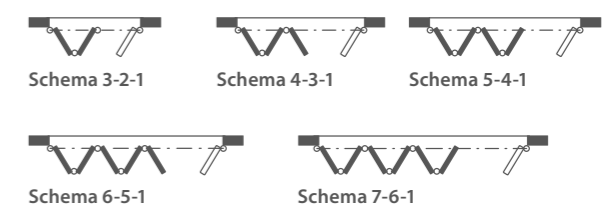

Abstell-Schiebeanlagen: flexibel und dicht

Mit wahlweise zwei bis vier Elementen eignet sich diese Anlage ideal für kleinere Ein- und Umbauten mit Deceuninck Standardprofilen. Sie zeichnet sich durch exzellente Schlagregendichtheit, hervorragende Wärme- und Schallschutzwerte und leichte Bedienbarkeit aus. Erhöhter Einbruchschutz für diese Anlage ist mit Zusatzmaßnahmen jederzeit leicht zu realisieren. In jeder Ausführung können die in der Fensterebene verschiebbaren Flügel einzeln gekippt werden.

Falt-Schiebeanlagen: elegant und leicht

Mit dieser Anlage können Fensterfronten vollständig geöffnet werden, ohne dass feststehende Fensterflügel oder Mittelposten die Sicht und den Ausgang ins Freie behindern. Dazu werden die einzelnen Türelemente in Ziehharmonika-Form gefaltet und zur Seite geschoben. Durch spezielle Schließbleche lassen sich einzelne Flügel öffnen und die Faltschiebetür bei jeder Teilöffnung fixieren.