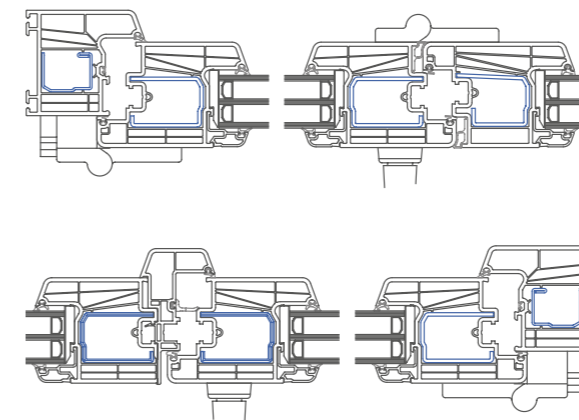

Das Recycling-Konzept - Wir sind Gründungsmitglied der Initiative ›Rewindo, in der sich die führenden deutschen Kunststoffprofil-Produzenten zusammengeschlossen haben, um Kunststofffenster-Recycling zu fördern.